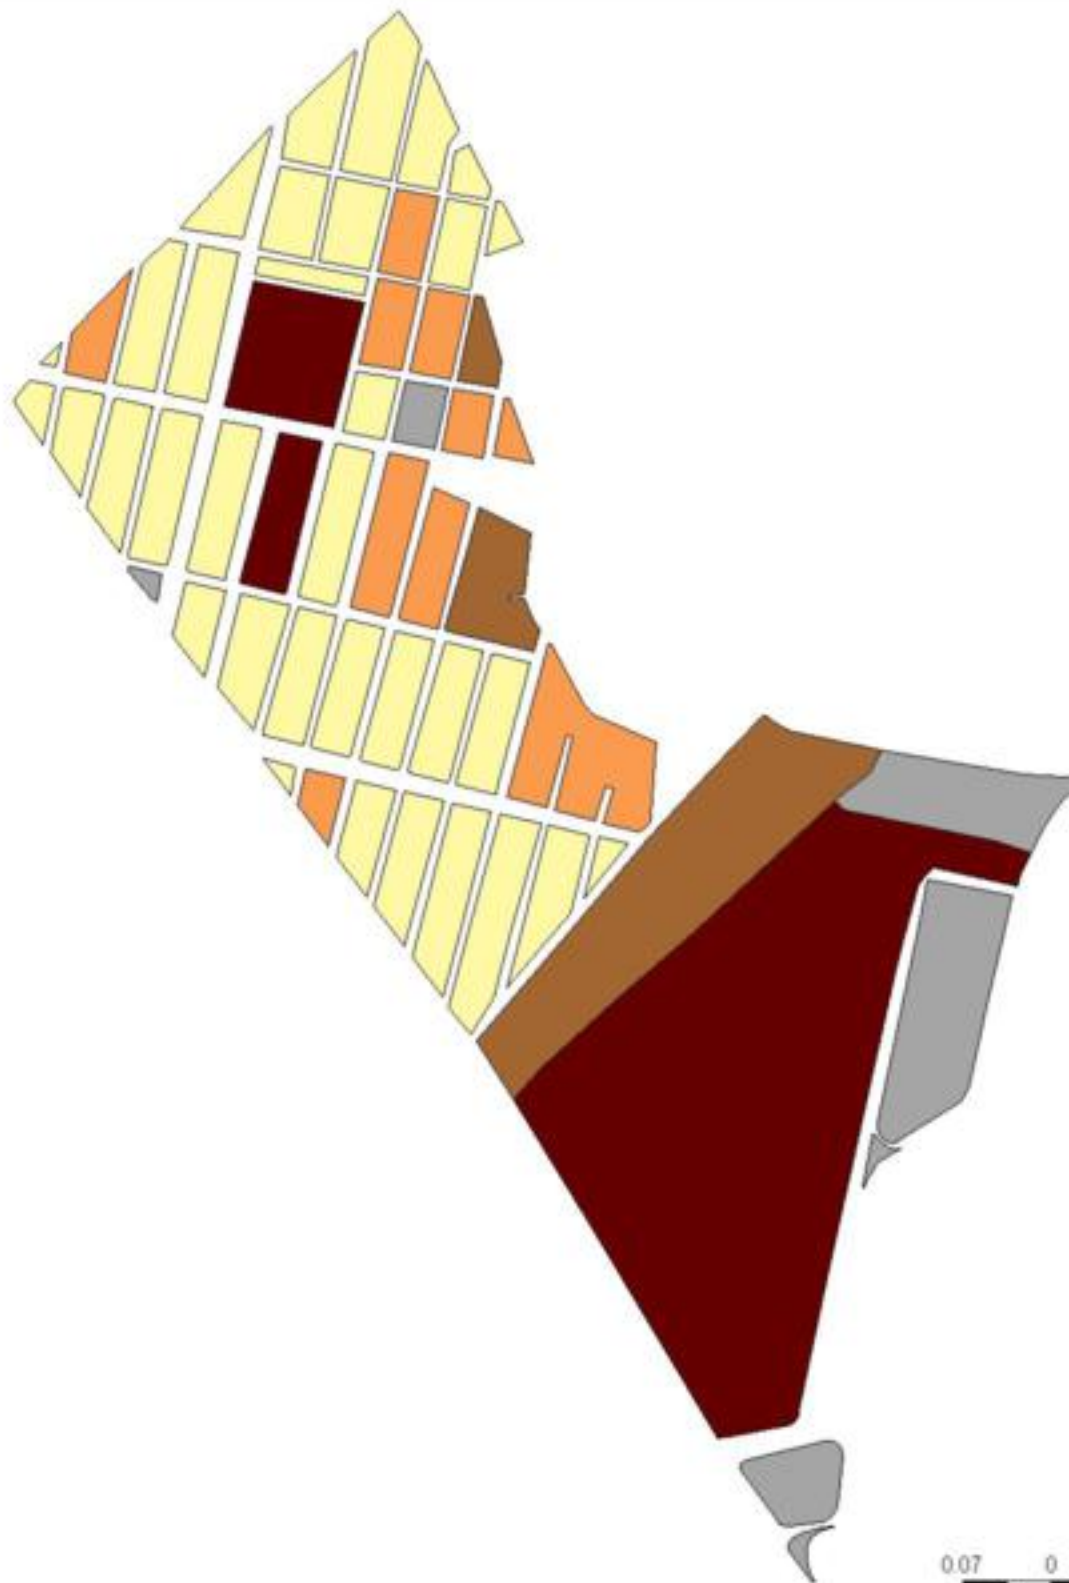

**EVALUA DF**  
Consejo de Evaluación del  
Desarrollo Social del  
Distrito Federal

### INDICE DE DESARROLLO SOCIAL

Delegación: Gustavo A. Madero  
Colonia: Residencial Zacatenco  
Grado de desarrollo: Alto

#### Grado de Desarrollo Social

-  Muy bajo
-  Bajo
-  Medio
-  Alto
-  Sin dato

0.07 0 0.07 0.14 Kilómetros

Fuente: Elaboración propia con datos de Seduvi e INEGI